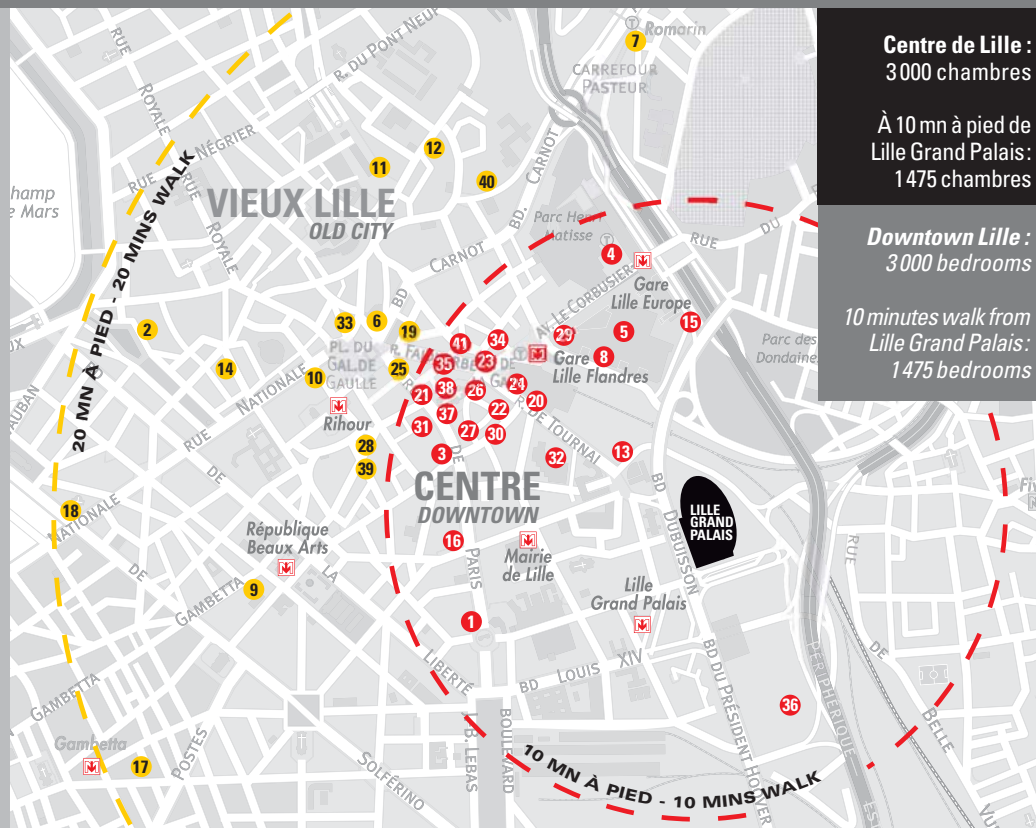

Centre de Lille :
3 000 chambres

À 10 mn à pied de
Lille Grand Palais:
1 475 chambres

Downtown Lille :
3 000 bedrooms

10 minutes walk from
Lille Grand Palais:
1 475 bedrooms

Autour de Lille :
4 000 chambres

À 15 mn en voiture de
Lille Grand Palais:
2 234 chambres

Around Lille :
4 000 bedrooms

15 minutes by car to
the Lille Grand Palais:
2 234 bedrooms