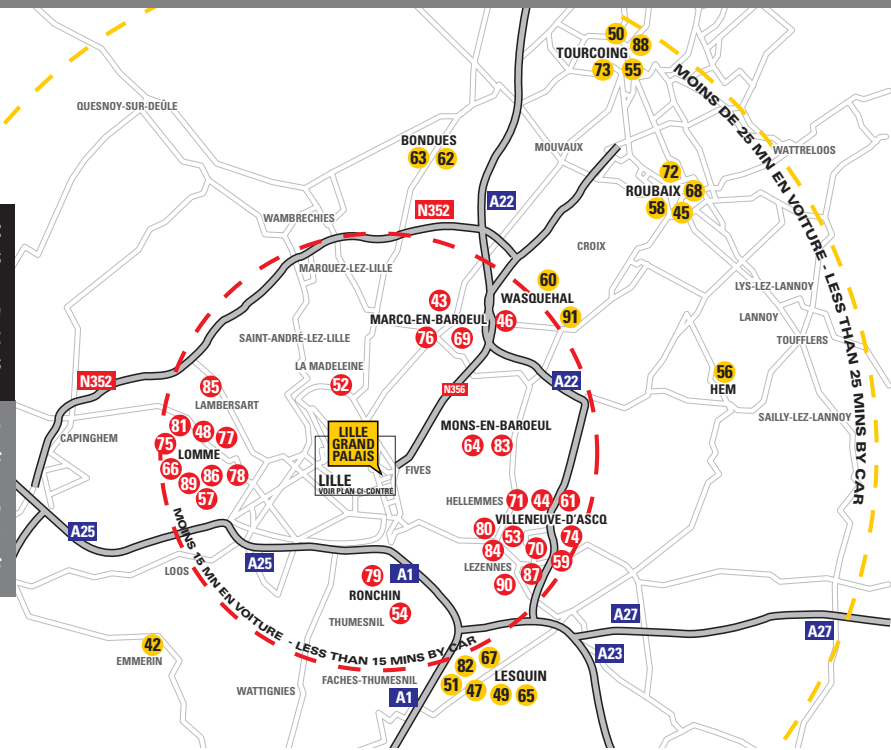

- 1 : L'Hermitage Gantois **** Luxe
- 2 : Alliance du Couvent des Minimes ****
- 3 : Carlton ****
- 4 : Crowne Plaza ****
- 5 : Hôtel Casino Barrière****
  (Ouverture 2010 - Opening 2010)
- 6 : MGallery ****
- 7 : Art Déco Romarin Best Western ***
- 8 : Citadines Lille Centre ***
- 9 : Express by Holiday Inn ***
- 10 : Grand Hôtel Bellevue ***
- 11 : Hôtel de la Treille **
- 12 : Hôtel des Tours ***
- 13 : Novotel Lille Centre Gares ***
- 14 : Novotel Lille Centre Grand Place ***
- 15 : Suite Hôtel Lille Europe ***
- 16 : All Seasons Lille Centre Gares **
- 17 : Best Hôtel **
- 18 : Citea Lille **
- 19 : Comfort Alizé Opéra **
- 20 : Hôtel Agora **
- 21 : Brueghel **
- 22 : Hôtel Chagnot Ballardins **
- 23 : Continental **
- 24 : Hôtel de Londres **
- 25 : Hôtel de la Paix **
- 26 : Flandre Angleterre **
- 27 : Le Floréal **

- 28 : Hôtel Kanaï **
- 29 : Hôtel Lille Europe **
- 30 : Moulin d'Or **
- 31 : Saint Maurice **
- 32 : Ibis Centre Gares **
- 33 : Ibis Lille Opéra **
- 34 : Kyriad Lille Centre Gares **
- 35 : Le Grand Hôtel **
- 36 : B&B Lille Eurailille Grand Palais*
- 37 : Le Coq Hardi *
- 38 : Le Faïdherbe *
- 39 : Mister Bed Lille Centre *
- 40 : Etap Hôtel *
- 41 : Première Classe Lille

- 42 : La Howarderie ****
- 43 : Mercure Lille Métropole ****
- 44 : Ascotel ***
- 45 : Grand Hôtel Mercure ***
- 46 : Le Relais Volubilis ***
- 47 : Mercure Lille Aéroport ***
- 48 : Novotel Englos ***
- 49 : Novotel Lille Aéroport ***
- 50 : Novotel Lille Tourcoing ***
- 51 : Suite Hôtel Lille Aéroport ***
- 52 : Apart'City Lille Eurailille **
- 53 : Apart'Hôtel Olivarius **
- 54 : As Hôtel Ronchin **
- 55 : Ballardins Superior **
- 56 : Campanile Hem **
- 57 : Campanile Lille Lomme **
- 58 : Campanile Roubaix **

- 59 : Campanile Villeneuve d'Ascq **
- 60 : Campanile Wasquehal **
- 61 : Comfort Inn **
- 62 : Comfort Hôtel Bondues **
- 63 : Comfort Hôtel «L'escale des Flandres» **
- 64 : Comfort Inn Primevère **
- 65 : Etap Hôtel Lesquin **
- 66 : Etap Hôtel Englos **
- 67 : Fast Hôtel **
- 68 : Hôtel de France **
- 69 : Hôtel du Croisé **
- 70 : Hôtel Morphée **
- 71 : Hôtel Stars **
- 72 : Ibis Roubaix **
- 73 : Ibis Tourcoing **
- 74 : Ibis Villeneuve d'Ascq **
- 75 : Kyriad Lomme **

- 76 : Première Classe Marcq-en-Barœul**
- 77 : Ibis Lomme Centre **
- 78 : Etap Hôtel Lille Englos
- 79 : Etap Hôtel Ronchin
- 80 : Etap Hôtel Villeneuve d'Ascq
- 81 : Formule 1 Englos
- 82 : Formule 1 Lesquin
- 83 : Formule 1 Mons-en-Barœul
- 84 : Formule 1 Villeneuve d'Ascq
- 85 : Hôtel de la Paix
- 86 : Nuit d'Hôtel
- 87 : Première Classe Lesennes
- 88 : Première Classe Lille Nord
- 89 : Première Classe Lomme
- 90 : Villages Hôtel Lezennes
- 91 : Villages Hôtel Wasquehal

Hors carte / Off the map :
Campanile Lille Sud** - Citotel Nord Hôtel** - Kyriad Lille Parc des Expositions**